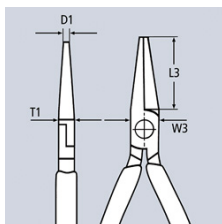

22 02 140

Круглогубцы

- для выгибания проволочных петель
- круглые, короткие губки, тонко отшлифованные
- гладкие наконечники
- специальная инструментальная сталь, ковкая, закалённая в масле

Номер артикула	22 02 140
EAN	4003773043430
Головка	полированная
Ручки	с двухкомпонентными чехлами
Клещи	фосфатированные, черного цвета
D1 mm	2,5
T1 mm	9,5
W3 mm	16,5
L3 mm	28,0
Длина mm	140
Вес нетто g	129